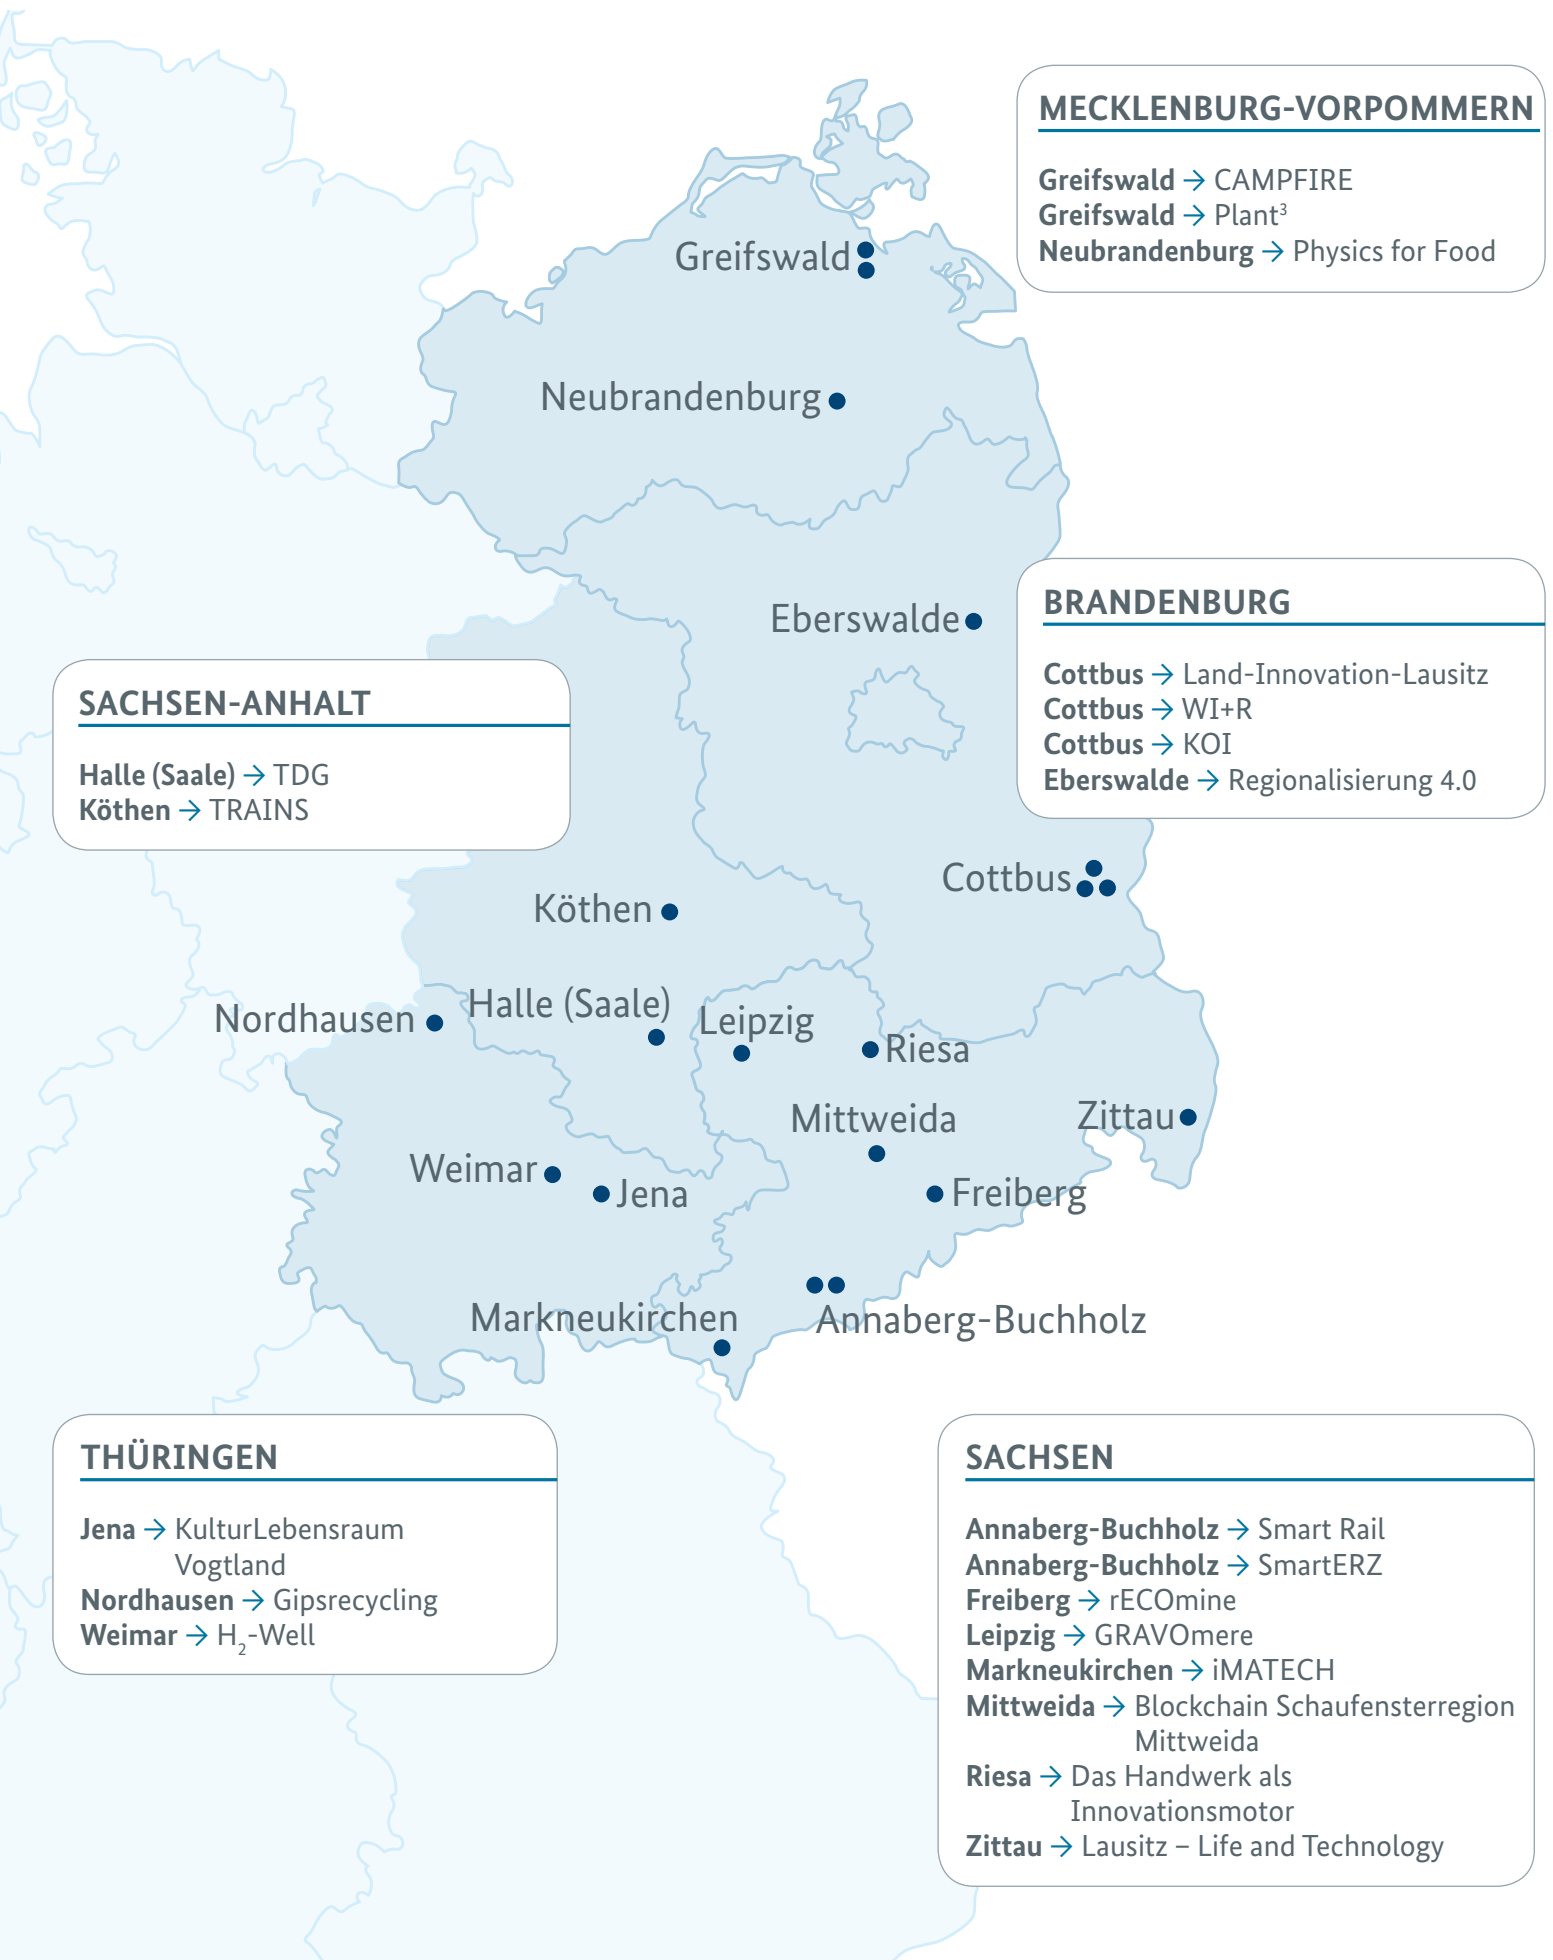

WIR! – Wandel durch Innovation in der Region

MECKLENBURG-VORPOMMERN

Greifswald → CAMPFIRE
Greifswald → Plant³
Neubrandenburg → Physics for Food

BRANDENBURG

Cottbus → Land-Innovation-Lausitz
Cottbus → WI+R
Cottbus → KOI
Eberswalde → Regionalisierung 4.0

SACHSEN-ANHALT

Halle (Saale) → TDG
Köthen → TRAINS

THÜRINGEN

Jena → KulturLebensraum
Vogtland
Nordhausen → Gipsrecycling
Weimar → H₂-Well

SACHSEN

Annaberg-Buchholz → Smart Rail
Annaberg-Buchholz → SmartERZ
Freiberg → rECOmene
Leipzig → GRAVOmere
Markneukirchen → iMATECH
Mittweida → Blockchain Schaufensterregion
Mittweida
Riesa → Das Handwerk als
Innovationsmotor
Zittau → Lausitz – Life and Technology